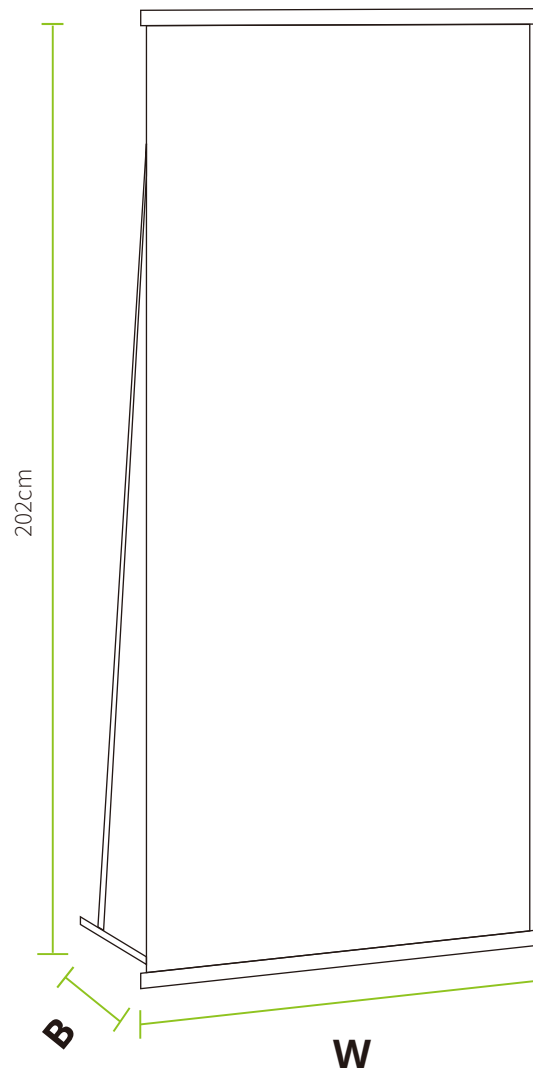

L-BANNER

TC-L5D

WIDTH	W	B	H
80cm	81cm	37cm	202cm

L-BANNER

TC-L5D